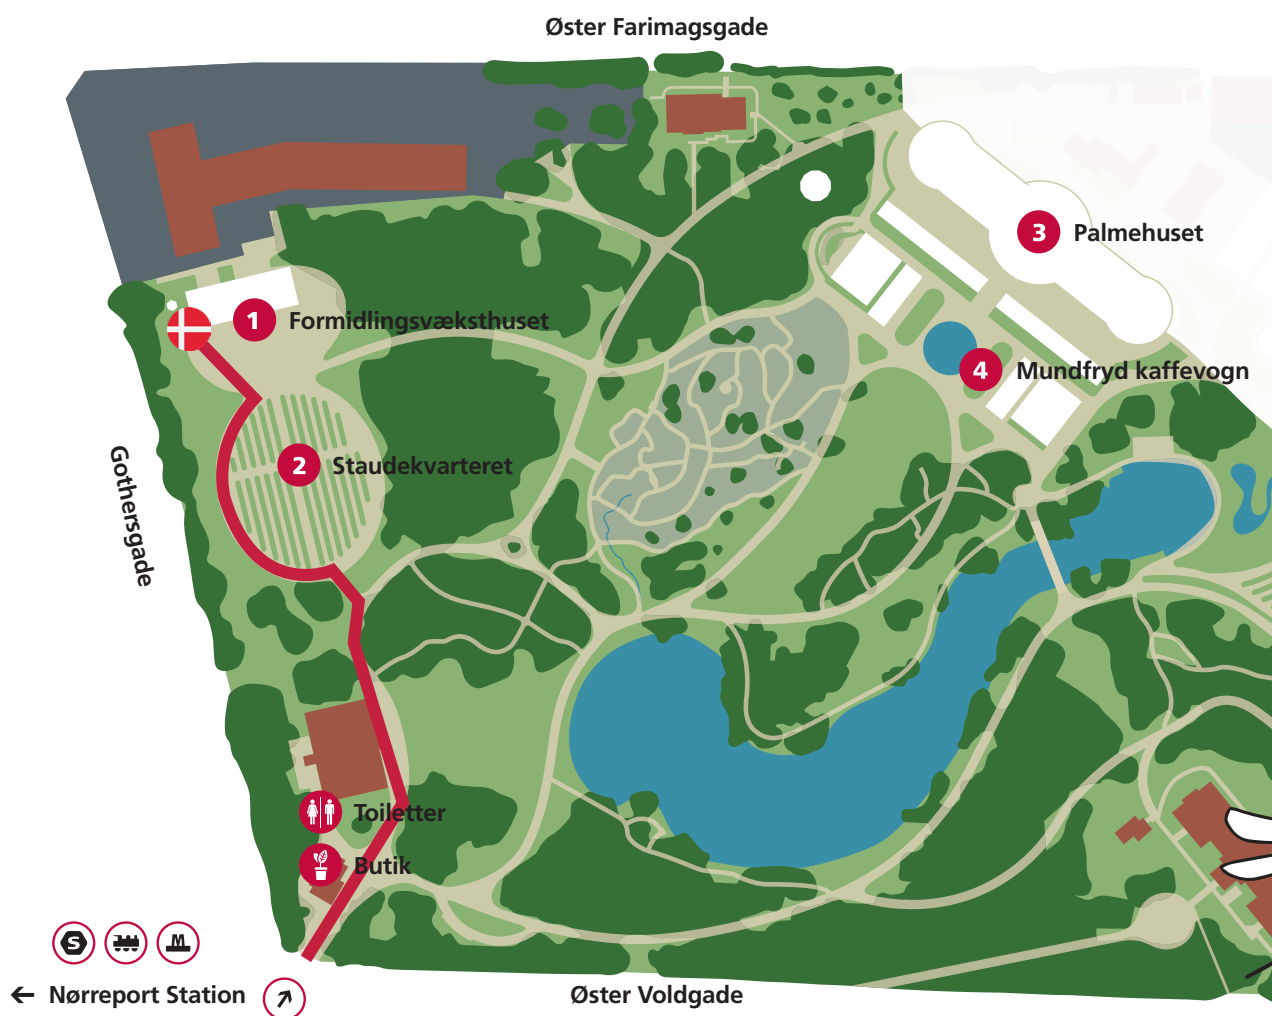

KØBENHAVNS
UNIVERSITET

Praktisk information

Find vej:

Benyt hovedindgangen til Botanisk Have ved Nørreport St. (Gothersgade 128, 1123 København K.)

Mødested:

Vi tager imod jer ved Formidlingsvæksthuset i Botanisk Have (nr. 1 på kortet). Vær der til tiden, så vi kan nå dagens fødselsdagsprogram.

Afhentning:

Ved Formidlingsvæksthuset.

HUSK:

Medbring passende påklædning til vejret, da vi både er inde og ude.

STATENS
NATURHISTORISKE
MUSEUM

KØBENHAVNS
UNIVERSITET